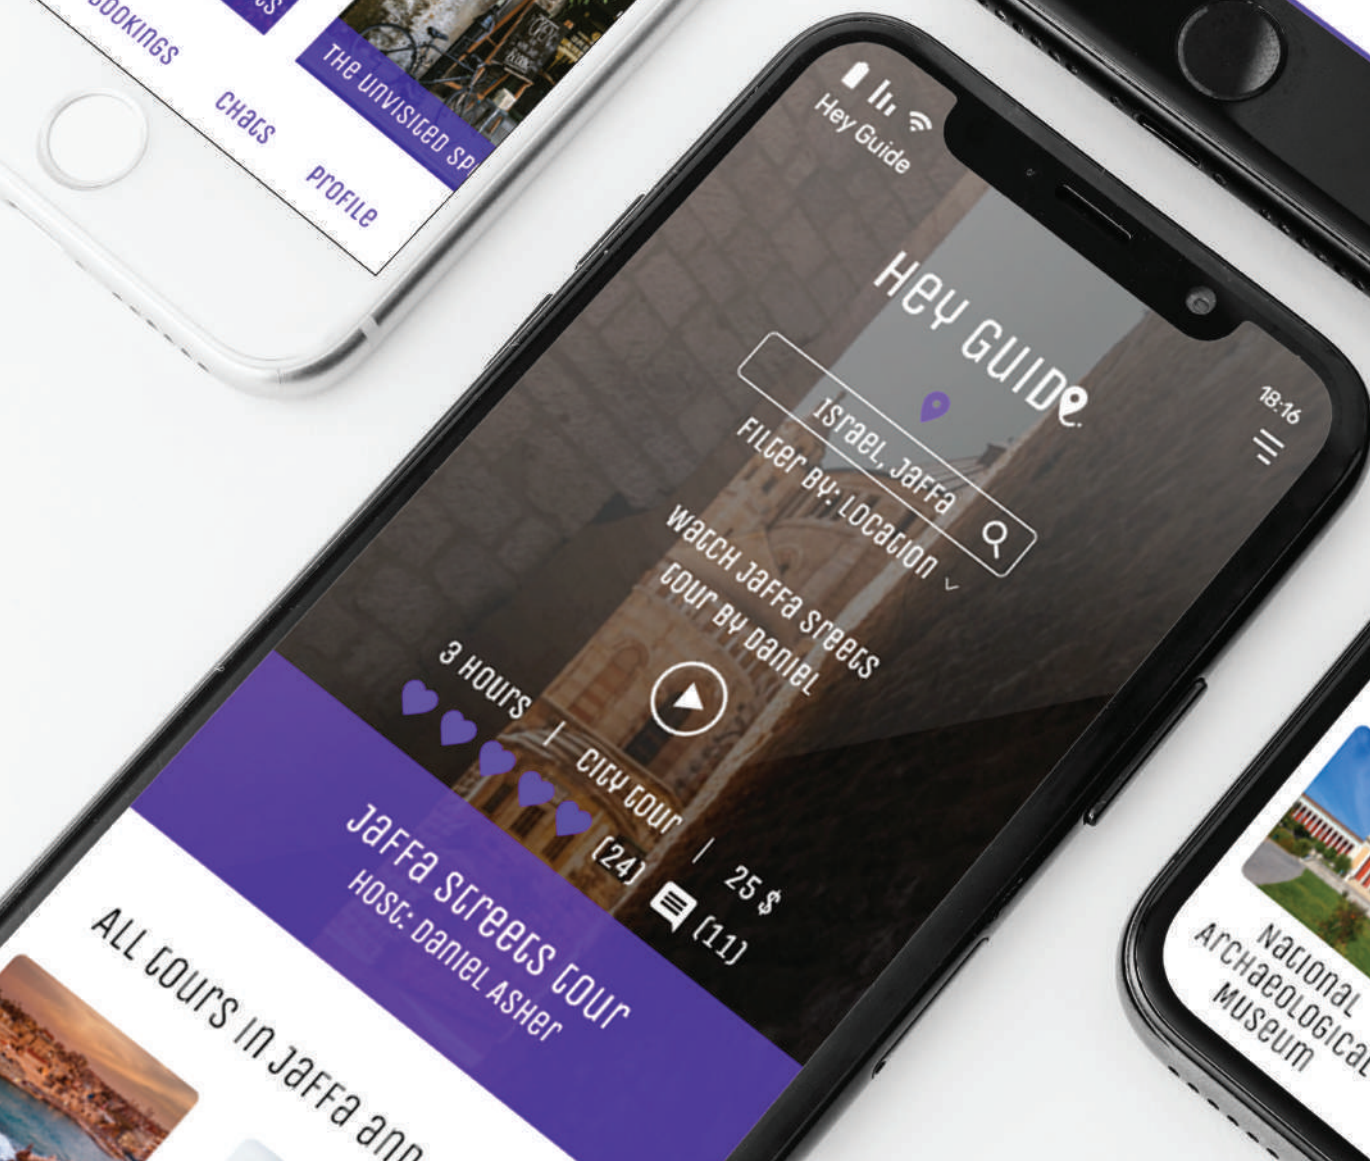

C: 44% R: 154
M: 0% G: 203
Y: 89% B: 78
K: 0%

עיצוב אפליקציה עד הצלחת

עיצוב אפליקציה
| Hey Guide

HEY GUIDE.

מיתוג:
עיצוב לוגו ובאנר

מיתוג: עיצוב לוגו, אריזה ומדעה לעיתון

Strike

my drink.